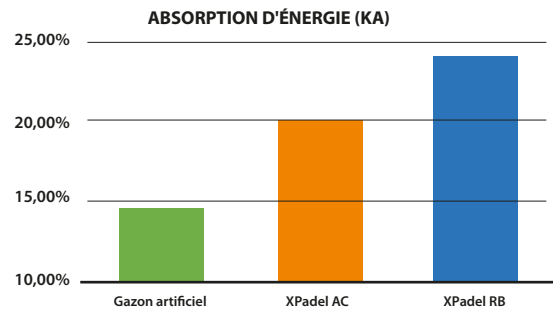

Grâce au profil technique élevé de ces surfaces et à l'absence de sable de silice, les balles de jeu subissent moins d'usure et durent plus longtemps, ce qui constitue un avantage supplémentaire pour les sportifs qui pratiquent ce sport plus fréquemment. Entrambe le soluzioni Xpadel RB e AC.