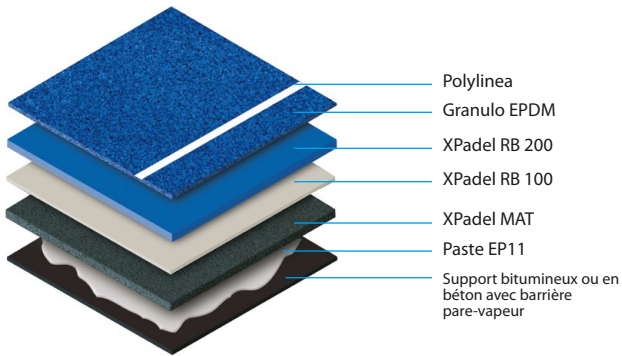

XPADDEL RB

XPADDEL AC

Les versions XPadel RB et XPadel AC, développées par l'équipe de recherche de Casali Sport, avec une épaisseur totale de 8 mm, ont été développées pour répondre aux besoins des clubs sportifs qui désirent un sol personnalisé offrant à la fois les performances d'un terrain de compétition et d'une surface sportive confortable adaptée à tous les types de joueurs.

En plus, contrairement aux surfaces de padel actuelles, qui sont généralement inélastiques, la surface XPadel assure, grâce à sa couche élastique fonctionnelle (tapis amortisseur), la réduction du risque de traumatismes articulaires chez les joueurs. Cette propriété a été confirmée par les mesures à l'aide de l'Athlète Artificiel qui, en compa-

rant les données avec celles d'un gazon artificiel monofilament de 12 mm de 54.600 pt/m² scellé avec du sable de silice, ont montré une capacité d'absorption d'énergie (KA) de 30 à 60 % supérieure à celle du gazon, et une valeur de déformation verticale (VD) environ 40 % supérieure à celle du gazon pour les deux solutions Xpadel RB et AC.

Une autre propriété remarquable de XPadel est l'adhérence parfaite de la couche de surface, qui garantit une expérience de jeu idéale. L'adhérence peut également être ajustée (dans la version RB) en modifiant la quantité d'EPDM étalée sur la surface.

Les surfaces Xpadel, grâce à leur adhérence très particulière, maximisent et spectaculisent le jeu lors de l'utilisation des effets; Les coups de backspin ou de topspin, qui sont extrêmement techniques et ont un impact sur la dynamique du jeu, sont exaltés et valorisés.