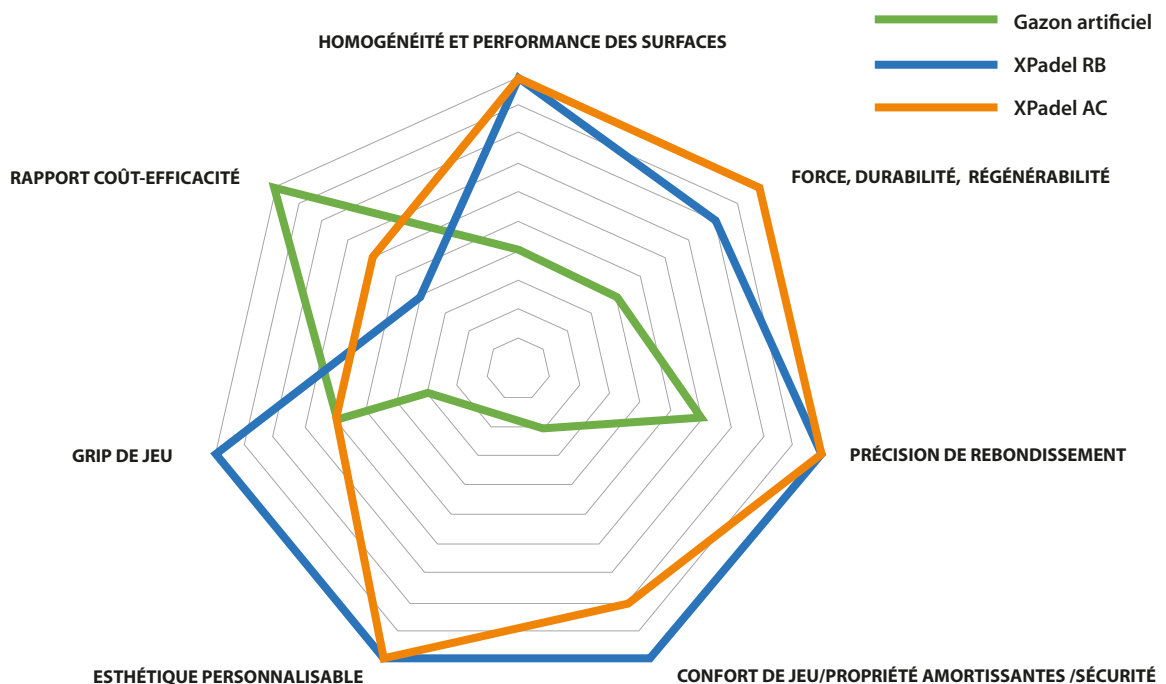

Un terrain Xpadel peut donner aux sportifs de nouvelles sensations mais aussi une plus grande sécurité. On pourrait facilement dire que chaque club, académie ou centre sportif devrait être équipé d'un tel terrain innovant, sur lequel nous, chez Casali Sport, avons investi une grande partie de nos connaissances. Mais nous préférons dire que le choix du type de terrain de padel dépend également de nombreux autres facteurs, tels que le nombre total de terrains présents dans l'installation sportive, l'âge et la préparation athlétique des utilisateurs, la fréquence d'utilisation de la surface, en considérant la densité de piétinement de ce sport, le budget disponible et le projet d'offrir des activités sportives capables d'attirer et de satisfaire des groupes de plus en plus nombreux de sportifs.

À cet égard, il nous semble important d'évaluer au cas par cas la meilleure solution pour nos clients, en gardant à l'esprit qu'un camp XPadel s'adresse avant tout à une base d'utilisateurs qui recherchent une offre différenciée et innovante.

Ci-dessous il y a une image comparant les performances de XPadel à celles d'un terrain en gazon artificiel pour une réflexion et un aperçu supplémentaires.

Casali Sport offre également à ses clients une gamme innovante de couleurs sur demande pour un minimum de 2 courts XPadel, ce qui permet une plus grande personnalisation et différenciation du centre sportif.