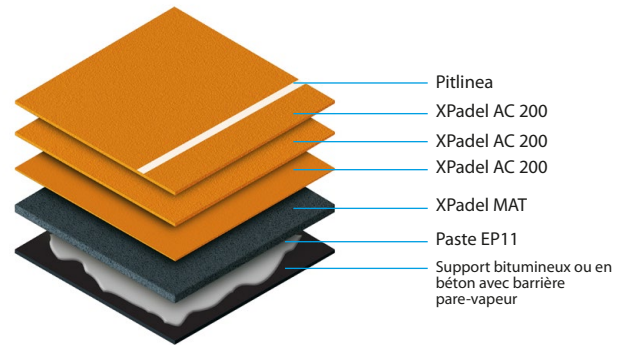

XPADDEL AC

Les versions XPadel RB et XPadel AC, développées par l'équipe de recherche de Casali Sport, avec une épaisseur totale de 8 mm, ont été développées pour répondre aux besoins des clubs sportifs qui désirent un sol personnalisé offrant à la fois les performances d'un terrain de compétition et d'une surface sportive confortable adaptée à tous les types de joueurs.

En plus, contrairement aux surfaces de padel actuelles, qui sont généralement inélastiques, la surface XPadel assure, grâce à sa couche élastique fonctionnelle (tapis amortisseur), la réduction du risque de traumatismes articulaires chez les joueurs. Cette propriété a été confirmée par les mesures à l'aide de l'Athlète Artificiel qui, en compa-

rant les données avec celles d'un gazon artificiel monofilament de 12 mm de 54.600 pt/m² scellé avec du sable de silice, ont montré une capacité d'absorption d'énergie (KA) de 30 à 60 % supérieure à celle du gazon, et une valeur de déformation verticale (VD) environ 40 % supérieure à celle du gazon pour les deux solutions Xpadel RB et AC.

Une autre propriété remarquable de XPadel est l'adhérence parfaite de la couche de surface, qui garantit une expérience de jeu idéale. L'adhérence peut également être ajustée (dans la version RB) en modifiant la quantité d'EPDM étalée sur la surface.