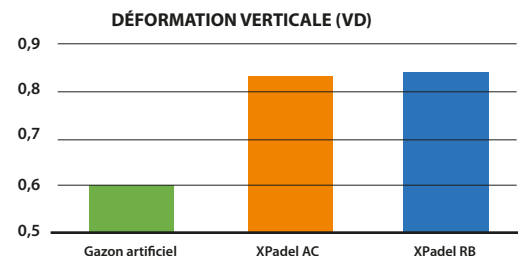

Grâce au profil technique élevé de ces surfaces et à l'absence de sable de silice, les balles de jeu subissent moins d'usure et durent plus longtemps, ce qui constitue un avantage supplémentaire pour les sportifs qui pratiquent ce sport plus fréquemment. Entrambe le soluzioni Xpadel RB e AC.